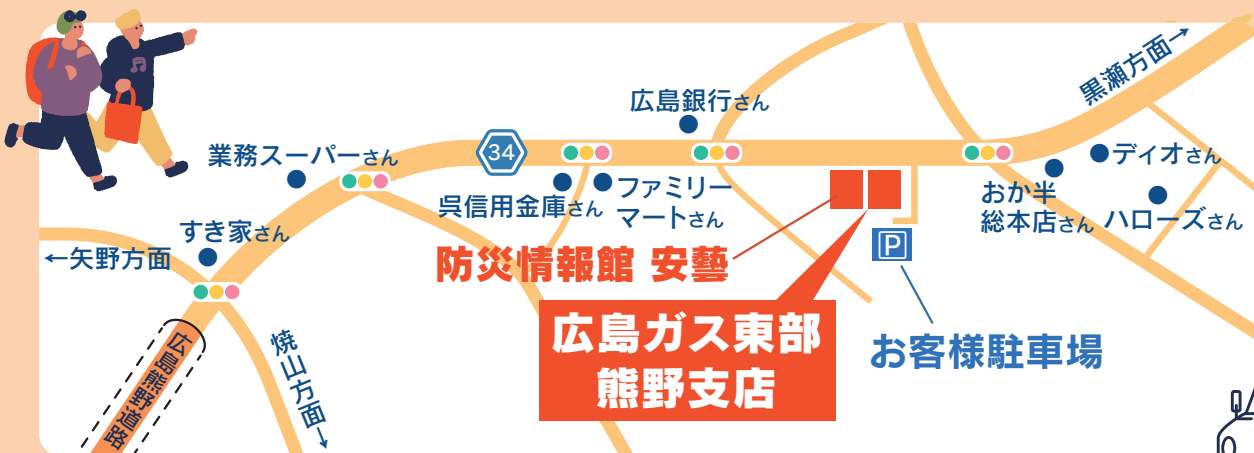

2025熊野

エコでお得な
ガスを使った
リフォーム
紹介

ガス展

と

知って得する
防災教室

防災展

ワクワク!
お楽しみ
いっぱいの
2日間

10/25(土)・26(日)

午前10時～午後4時

ガス展 広島ガス東部(株)熊野支店

防災展 熊野支店となり「防災情報館 安藝」

アンケートを答えていただいた方に
素敵なプレゼントをご用意しております。

ぱくぱくフードコーナー
手作りパンもお楽しみに!
先着100名様

キッチンカーも
やってくるよ!
お楽しみに

お問い合わせ先

Hiroshima Gas Toub