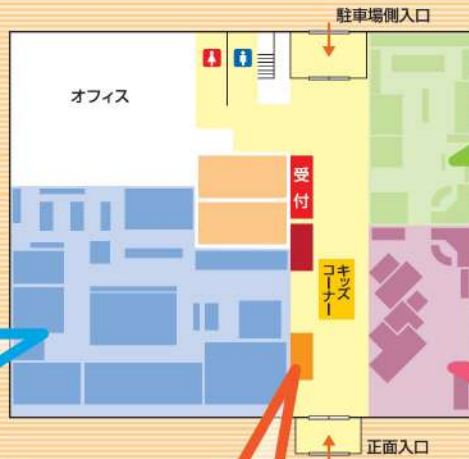

次世代住宅ポイントはじまっています!!

TOTO

水まわりの利便性&エコ対策で、毎日を快適に

- 節水トイレコーナー
- 快適バスルームコーナー
- 洗面所コーナー
- 水まわりバリアフリーコーナー
- キッチンコーナー
- キッチンリモテイルコーナー
- マンションリモテイルコーナー
- 戸建水まわりコーナー
- サンプルコーナー

断熱構造でずっとあったか!

Rinnai
ガスファン
ヒーター&
ガス衣類
乾燥機
「乾太くん」

ほやほや
乾太くん

レンジフード+コンロ
セットでON・OFF連動!

※写真はイメージです。

DAIKEN

経済的にも
カラダにも優しい、
床暖房で
室内のびのび。

- 床暖房コーナー
- 室内ドアコーナー
- 収納コーナー
- 洋風リビングコーナー
- 現代和風リビングコーナー
- 玄関(内観)コーナー
- 内装材体験コーナー

二重窓で、断熱・防音
効果がぐ〜んとUP!

YKK AP

- エクステリア商品コーナー
- 玄関(外観)コーナー
- 玄関ドアコーナー
- 現代和風リビングコーナー
- 戸建玄関まわりコーナー
- 防犯配慮商品コーナー
- おすすめリモテイルコーナー

DAIKIN

AI運転で、冬も夏も
最適湿度コントロール。

ルームエアコン

耐震・補強工事で安全な住まいに!!

無料耐震診断実施!!

揺れによる変形を抑制し、構造部の損傷を防止します。

● 広島ガス東部は、日本木造住宅耐震補強事業者協同組合(木耐協)の加盟店です。

手軽に一人一袋、無駄のない防災グッズを備えよう!

「防災バッグ30」3,980円(税別)/約2kg

<リュック、懐中電灯、ホイッスル、ボンチョ、サンダル、アルミシート、アルミブランケット、枕、非常用給水バッグ、ペーパートイレ、ブラカップ、割り箸、カトラリーセット、ラップ、アルミホイール、ポテタオル、歯ブラシ、綿棒、マスク、ティッシュ、携帯トイレ、大型ポリ袋、ラバー手袋、PEロープ、布テープ、2WAYドライバー、ミニカッター、ライター、小銭入れ袋、筆記用具セット>

+非常食セット1,219円(税別)

<玄米がゆ×2、玄米梅かゆ×1、大豆と野菜のひじき煮×1、鶏肉とごぼうの旨煮×1>
※アレルギー特定原材料使用(ごま・大豆・鶏肉)

保存期間5年

セット価格5,000円(税別)

環境を配慮した快適リフォームは広島ガス東部にお任せください!

見積り無料!!

クロス張り替え 水廻り工事 エクステリア工事 介護保険適用工事 外壁工事

屋根工事 床暖房工事 太陽光発電 エネファーム ペットリフォーム

まずはお電話でお問い合わせください

本社 / TEL.283-8883

熊野支店 / TEL.854-0257

ホームページもご覧ください!

<http://www.toub.co.jp>

広島ガス東部

検索