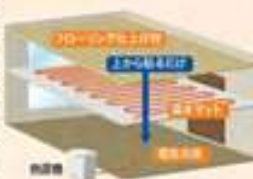

月々 **4,620円**~
(税込)

早目がおすすめ。
介護リフォームの検討を!

1. ★介護される側、する側ともに負担を軽減するリフォームを。
   - ★現状だけでなく、将来も考えたリフォームを。
   - ★介護保険や助成金を、上手に活用しよう。
2. 広島ガス東部では、それぞれのご家庭に合ったリフォームをサポートいたします。お気軽にご相談ください。

後付けタイプ本格床暖防を!

お部屋の床をはがすことなく、そのまま上に温水マットを貼るだけ。フローリングも新しくなり、その日から足元ポカポカ。約1~2日で簡単に施工できます。

一人一袋、ムダのない防災グッズを備えよう! **防災バッグ30** 4,378円(税込)

＜リュック、懐中電灯、ホイッスル、ボンブシュ、サングラス、アルミシート、アルミブランケット、非常用給水バッグ、ペーパートイレ、プラカップ、折り箸、カラトラソーセット、ラップ、アルミホイル、ボディタオル、歯ブラシ、鏡、マスク、ティッシュ、携帯トイレ、大型ポリ袋、ラバー手袋、PCケース、布テープ、2WAYマドライバー、ミニカッター、ライター、小銭入れ、筆記用具セット＞

非常食セット
1,340円(税込)

保存期間 **5年**

＜玄米が中々、2.5kg、雑穀が中々、1.大豆と野菜のひじき煮
※1.費用とごほうの目安。1>
※アレルギー等注意材料使用(ごま・大豆・鶏肉)
セット価格 **5,600円(税込)**