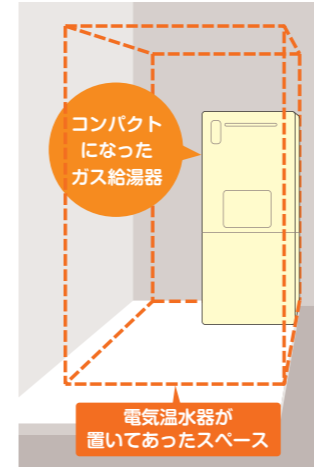

比べれば、やっぱりガス給湯器

電気給湯器

VS

ガス給湯器

- ●ガス給湯器は、貯湯タンクがいらないのでコンパクト。

- ●ガスは水圧が強く、たっぷりのお湯を、湯切れの心配なく使うことができます。

灯油ボイラー

VS

ガス給湯器

- ●ガス給湯器は給油の手間がなく、燃料切れの心配もありません。