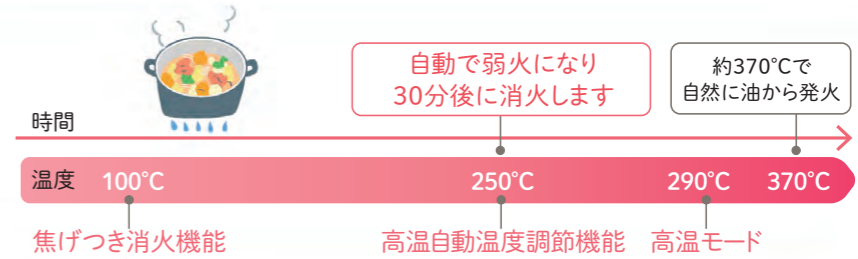

先進の安心・安全機能で、調理中も安心です

●全口に賢いSiセンサーコンロ付き。
温度変化をセンサーでキャッチし、
自動で消火するので安心です。
※調理に火力が必要な場合は、解除できます。