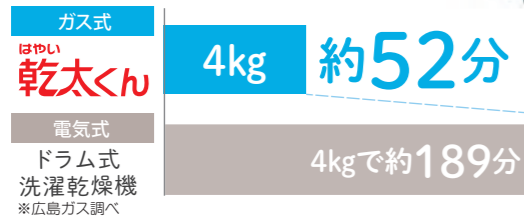

商品番号 19 NORITZ

GFH-4006S

木造11畳/コンクリート造15畳

パワーセーブ機能付き  
エコ運転

詳しい情報は  
こちらから

わが家にホームランドリーがやって来る。 **はやい**  
**ガス衣類乾燥機 乾太くん**

詳しい情報は  
QRコードから  
チェック!

ここが  
ポイント

家事の時短化を実現します

- ガスのパワーでスピード乾燥。  
電気式の約1/3の時間で乾燥完了。

乾燥時間の比較

- 洗濯物を「干す」「取り込む」の作業が省け、家事時間を大幅短縮。

ここが  
ポイント

お部屋にマッチする、シンプルデザイン

設置例

- 配管を棚や天井裏、壁の中に隠すことで見た目もスッキリ。 お部屋のつくりに合わせて専用台もご用意しています。

ここが  
ポイント

ふっくら&徹底除菌で、生乾き臭なし

乾太くんなら  
ふっくら感 **約1.2倍**<sup>※1</sup>

- 80℃以上の温風でパワフル乾燥。  
繊維が根元から立ち上がり、  
天日干しよりも、仕上がりがふっくら。

※1) 合計3kg相当の洗濯物で乾燥した場合(大阪ガス調べ)  
 ※ご使用の環境や機器により、結果に誤差が生じる場合がございます。  
 あらかじめご了承ください。