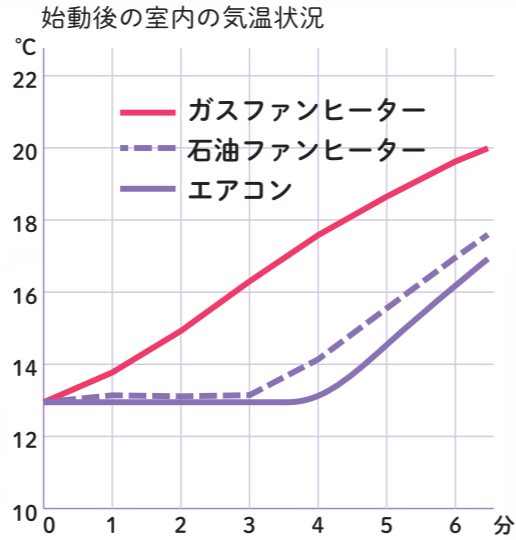

# ガスファンヒーター

詳しい情報は  
QRコードから  
チェック!

ここが  
ポイント

## 5秒で着火。燃料切れや補給の心配も不要

- スイッチを入れてわずか5秒で点火。寒い朝も帰宅時も、お待たせなしのスピード暖房です。
- 力強い温風でお部屋をすばやく暖めます。

[試験条件] 広島ガス技術研究所調べ  
◎外気5℃ ◎次世代省エネ基準居室14畳 ◎温度は居室平均値 ◎暖房能力:  
ガスファンヒーター5.8kW、石油ファンヒーター5.65kW、エアコン5.0kW

- 灯油の買い出しや、屋外タンクへの燃料補給など、わずらわしい手間がありません。