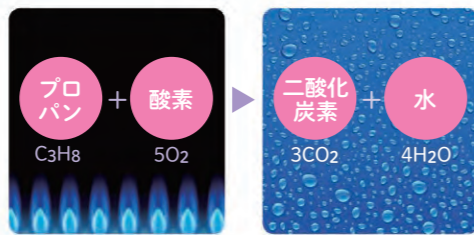

- ●ガスの燃焼により、加湿器並みの水分が発生するため、お部屋が乾燥しません。LPガスの主成分はプロパン(C₃H₈)です。1つのプロパン分子は燃焼によって4つの水分子(H₂O)を生み出します。