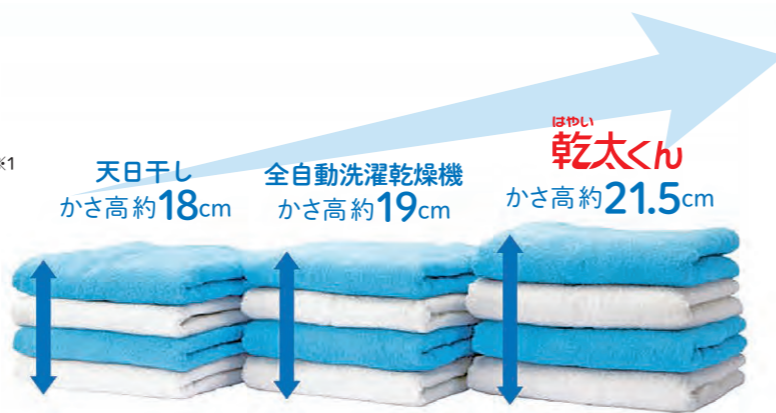

家事の時短化を実現します

- ガスのパワーでスピード乾燥。  
電気式の約1/3の時間で乾燥完了。

乾燥時間の比較

- 洗濯物を「干す」「取り込む」の作業が省け、家事時間を大幅短縮。

ここが  
ポイント

お部屋にマッチする、シンプルデザイン

設置例

- 配管を棚や天井裏、壁の中に隠すことで見た目もスッキリ。 お部屋のつくりに合わせて専用台もご用意しています。

ここが  
ポイント

ふっくら&徹底除菌で、生乾き臭なし

乾太くんなら  
ふっくら感 **約1.2倍**<sup>※1</sup>

- 80℃以上の温風でパワフル乾燥。  
繊維が根元から立ち上がり、  
天日干しよりも、仕上がりがふっくら。

※1) 合計3kg相当の洗濯物で乾燥した場合(大阪ガス調べ)  
 ※ご使用の環境や機器により、結果に誤差が生じる場合がございます。  
 あらかじめご了承ください。