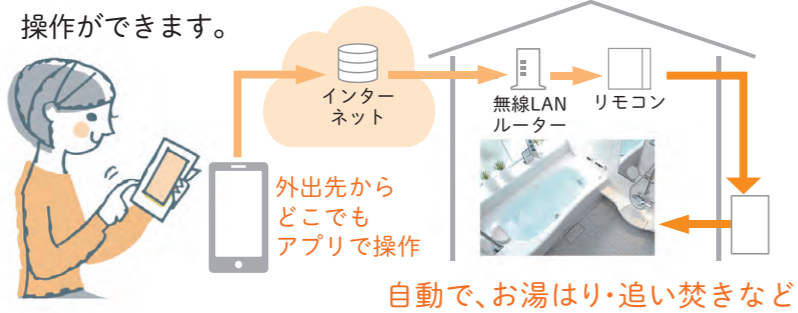

# 給湯器

詳しい情報は  
QRコードから  
チェック!

ここが  
ポイント

## いつでもどこからでも、お風呂を操作できます

- 屋外や外出先からスマホで「お湯張り」や「追い焚き」などの操作ができます。

- 「見守り機能」で、離れた場所にお住まいのご家族の入浴状況をスマホで確認できます。

ここが  
ポイント

## マイクロバブルで、皮脂汚れをかき出します

- きめ細かい気泡が体を包み込み、皮膚の汚れや毛穴に溜まった皮脂汚れに吸着し、かき出します。リラックスしながら、お肌をスッキリ清潔に保つことができます。

- お持ちの給湯器にセットするだけ。取り付け簡単です。  
一部対応できない機種もございます。

入浴する  
だけで潤いのある  
清潔なお肌に

ここが  
ポイント