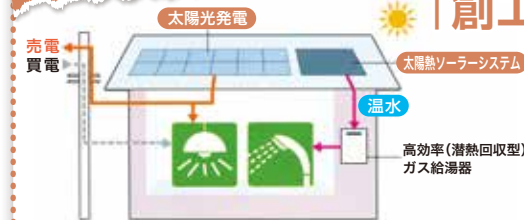

※写真・イラストはイメージです。

衝撃的  
目玉商品  
満載!

**20%~60% OFF!**

毎日がもっと快適になる最新機器も、今回だけのお買得価格で!

広島ガス  
プロパン

広島ガス東部株式会社

屋上

太陽光発電

太陽光発電とのWソーラーで「創エネ」と「省エネ」を実現!

太陽光発電は、太陽電池を利用し、太陽光のエネルギーを直接的に電力に変換する発電方式です。20世紀にはソーラー発電とも呼ばれ未来を象徴するエネルギーとして注目を集めました。

簡単・素早く 床暖房

床のリフォーム  
検討中の方必見!

お部屋の床をはがすことなくそのまま上に温水マットを貼るだけ。フローリングも新しくなり、その日から足元ポカポカ。あこがれの床暖房が完成します。