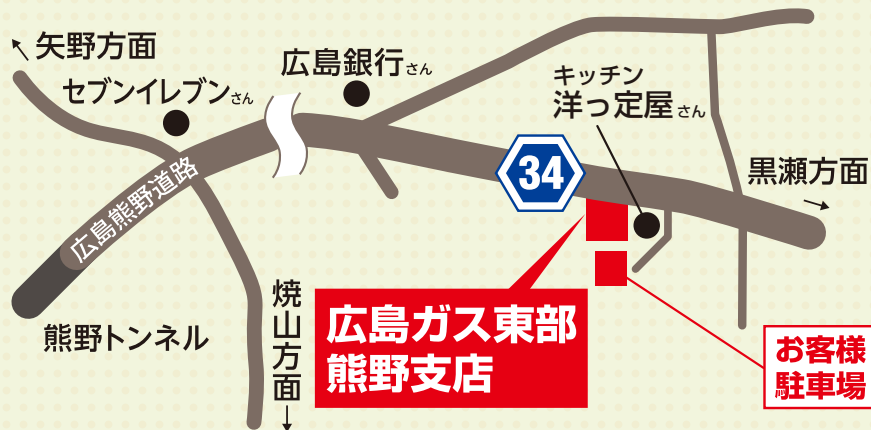

# 11月18日±19日

午前9時～午後5時

広島ガス東部熊野支店敷地内にて

広島県安芸郡熊野町出来庭3丁目1-6

☎ 082(854)0257

イベント&プレゼントが  
いっぱい楽しい  
2日間!

**料理教室開催!**

午後2時半～  
最新のコンロを使っ  
て料理教室を開催  
します。随時、ご参  
加いただけますの  
で、お気軽にどうぞ!