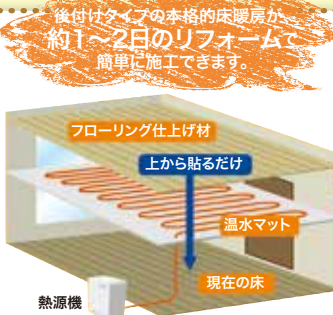

太陽光発電とのWソーラーで「創エネ」と「省エネ」を実現!

太陽光発電は、太陽電池を利用し、太陽光のエネルギーを直接的に電力に変換する発電方式です。20世紀にはソーラー発電とも呼ばれ未来を象徴するエネルギーとして注目を集めました。

簡単・素早く 床暖房

床のリフォーム  
検討中の方必見!

お部屋の床をはがすことなくそのまま上に温水マットを貼るだけ。フローリングも新しくなり、その日から足元ポカポカ。あこがれの床暖房が完成します。