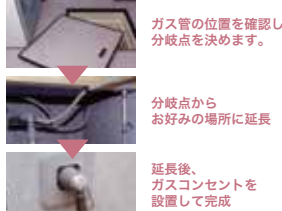

ガスコンセントの取り付けは
簡単&スピーディ!工事した
その日からお使いいただけます。

ガスコンセント
取り付け工事費
(1カ所あたり) 5,400円